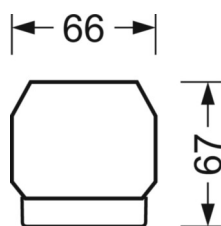

Механика

цвет корпуса	белый стандартный для электротехники RAL 9016
размеры (LxWxH/DxH)	1531mm x 55mm x 37mm
вес (нетто)	1.9kg
Вид монтажа	сборка трековых систем, световая структура

DEEP-LINK

<https://www.regiolum.de/ru/article/19470006170>

Ссылка	LED 8000lm 865
ηLB	100 %
Φ ↓/↑	90 % / 10 %
UGR поп./вдоль	26.4 / 25.8

размеры

L	1531 mm	Длина
B	55 mm	Ширина
H	37 mm	Высота