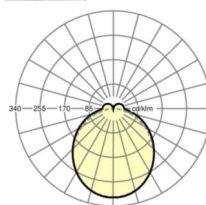

Оптика

Оснастка	LED, цветопередача/оттенок света CRI ≥ 80 / 6500K
Допуск для координаты цветности (MacAdam)	3SDCM
Номинальный световой поток	7382lm
Срок службы LED	50000h L80/B10 (Tq 35°C)
светоотдача светильников	139lm/W
Угол излучения	115° (C0) / 110° (C90)
UGR поп./вдоль	26.4 / 25.8

Механика

цвет корпуса	белый стандартный для электротехники RAL 9016
размеры (LxWxH/DxH)	1531mm x 55mm x 37mm
вес (нетто)	1.9kg
Вид монтажа	сборка трековых систем, световая структура

DEEP-LINK

<https://www.regiolum.de/ru/article/19470006170>

Ссылка	LED 8000lm 865
ηLB	100 %
Φ ↓/↑	90 % / 10 %
UGR поп./вдоль	26.4 / 25.8

размеры

L	1531 mm	Длина
B	55 mm	Ширина
H	37 mm	Высота