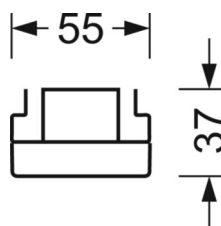

Механика

цвет корпуса	белый стандартный для электротехники RAL 9016
размеры (LxWxH/DxH)	1531mm x 55mm x 37mm
вес (нетто)	1.9kg
Вид монтажа	сборка трековых систем, световая структура

DEEP-LINK

<https://www.regiolum.de/ru/article/19470006170>

Ссылка	LED 8000lm 865
ηLB	100 %
Φ ↓/↑	90 % / 10 %
UGR поп./вдоль	26.4 / 25.8

размеры

L	1531 mm	Длина
B	55 mm	Ширина
H	37 mm	Высота